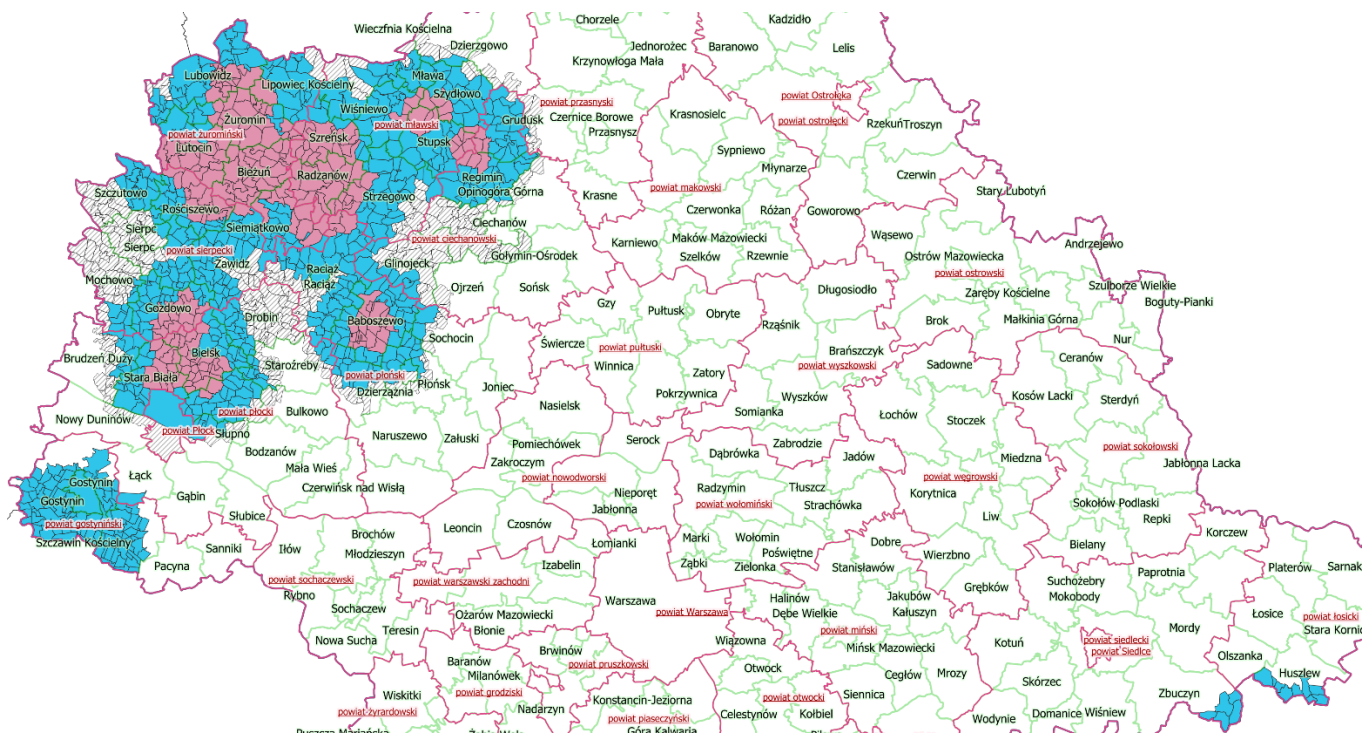

Załącznik do
rozporządzenia Wojewody Mazowieckiego
z dnia 19 maja 2026 r.

Legenda:

- Obszar zapowietrzony
- Obszar zagrożony
- ▨ Obszar buforowy