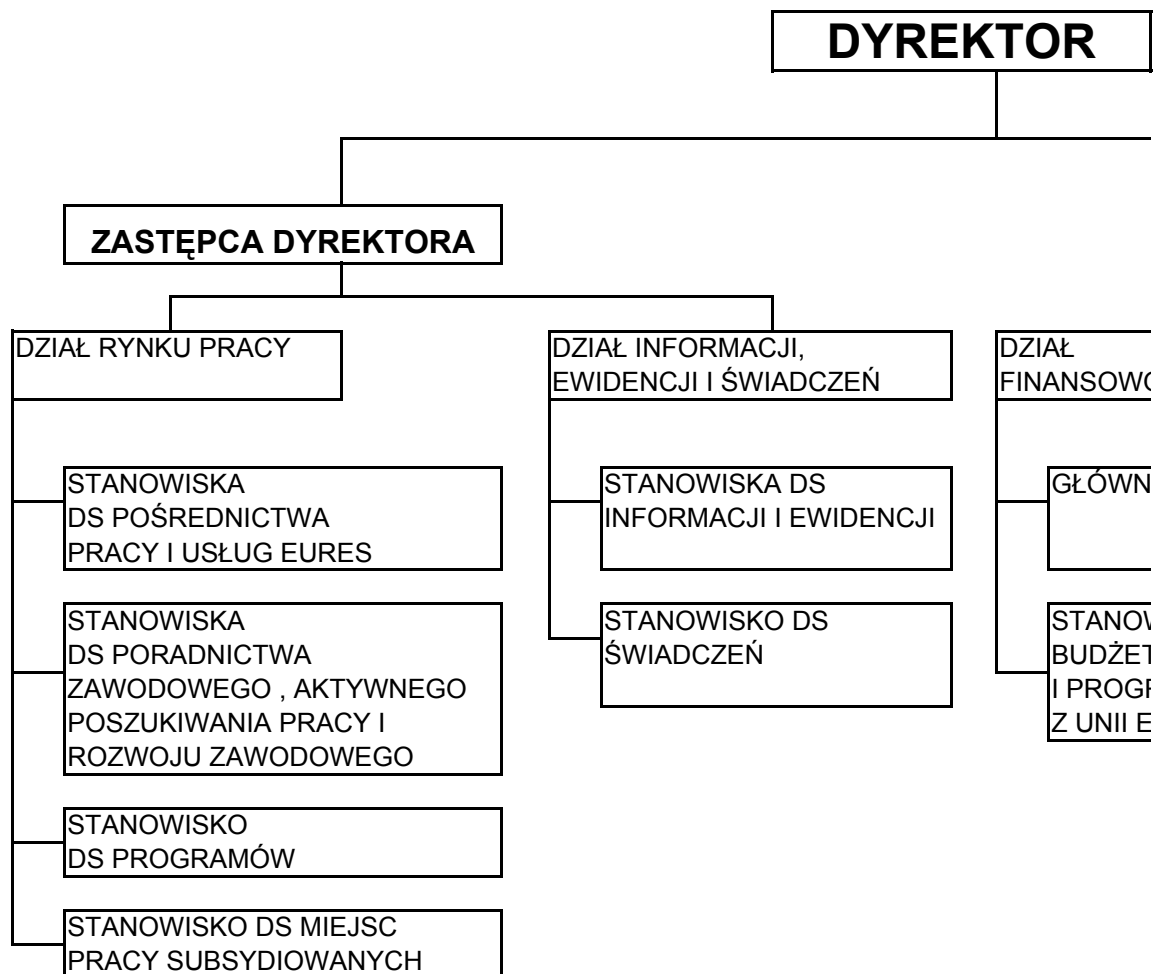

SCHEMAT ORGANIZACYJNY POWIATOWEGO

URZĘDU PRACY W SIERPCU