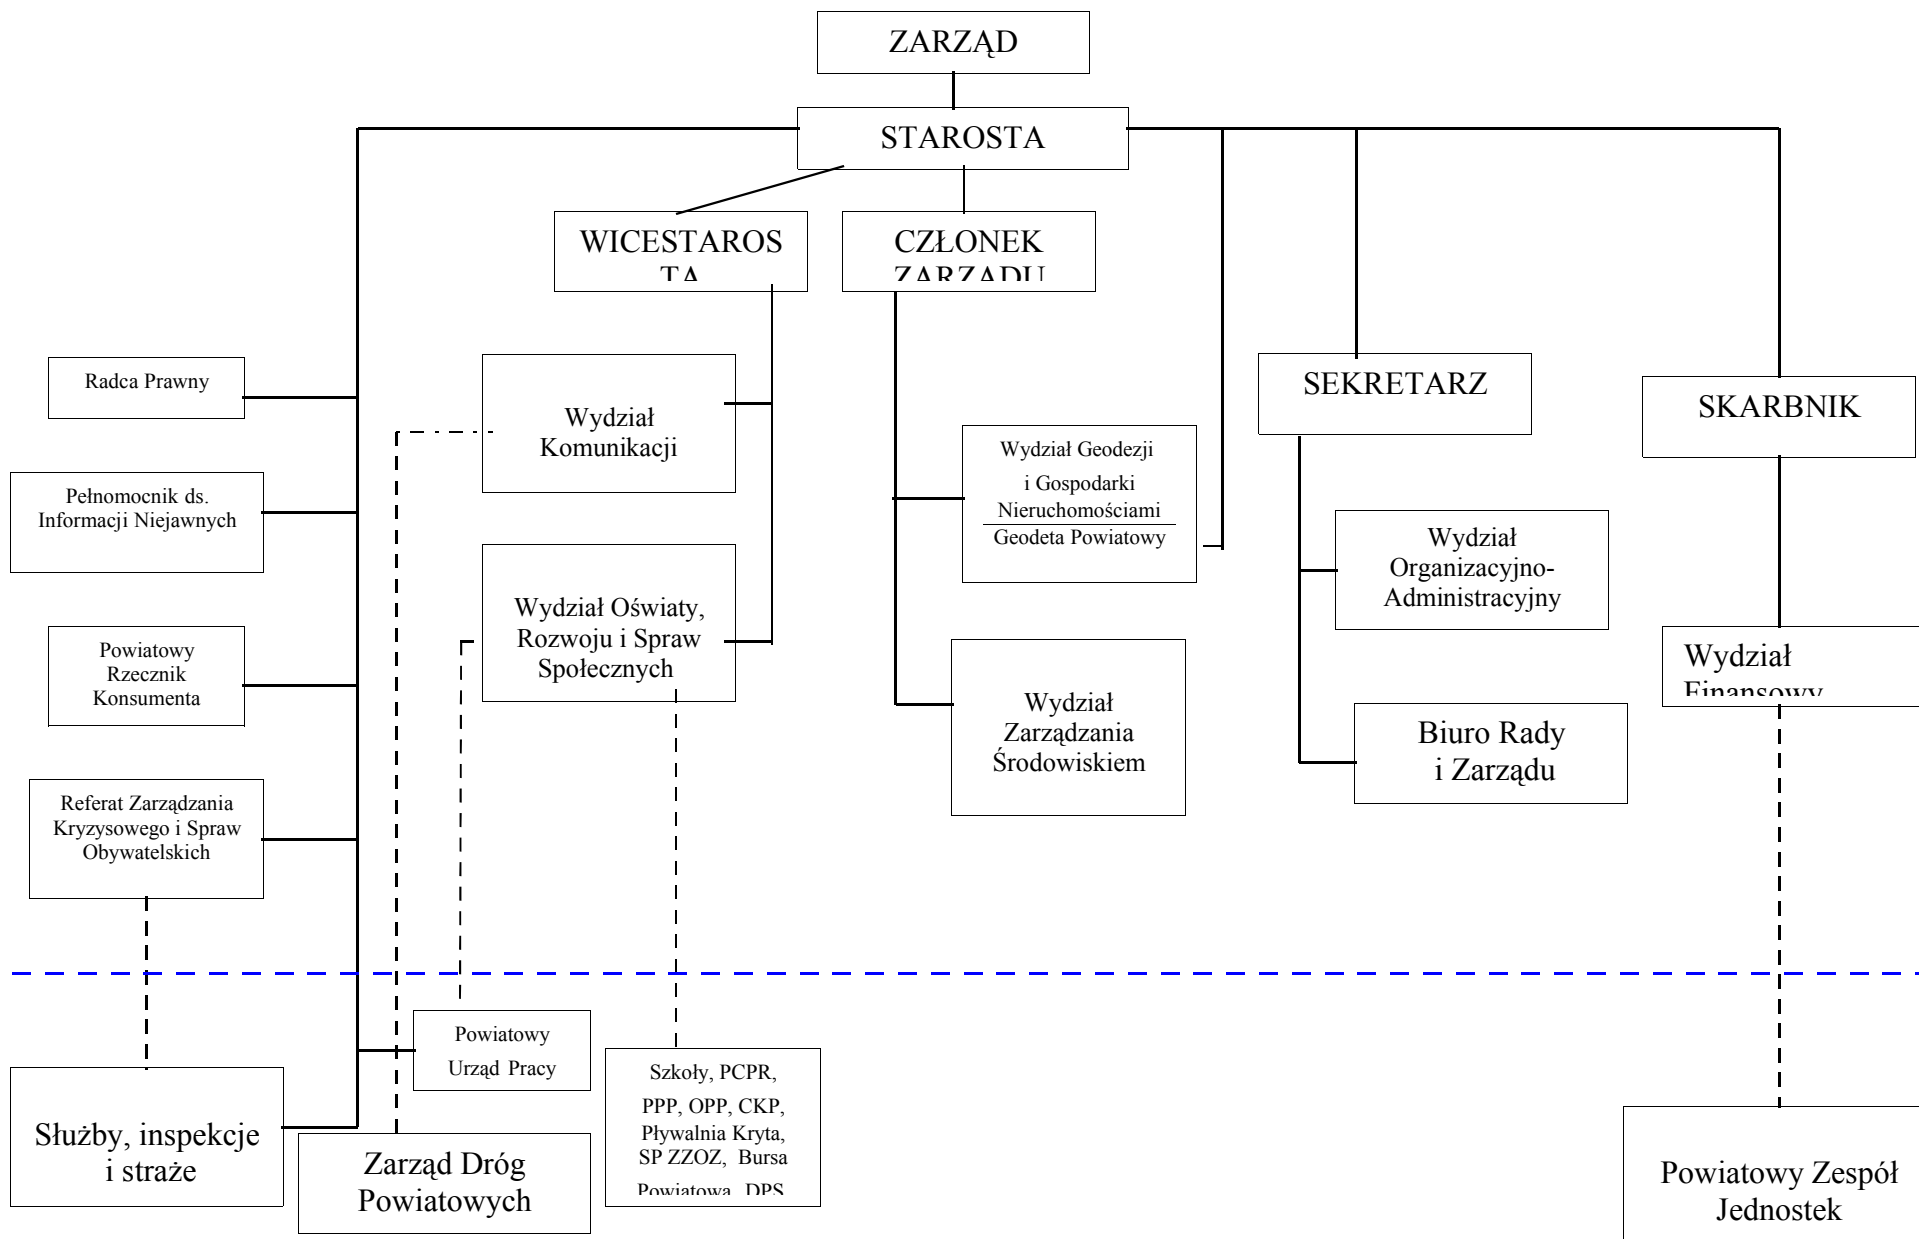

# -STRUKTURA ORGANIZACYJNA STAROSTWA POWIATOWEGO W SIERPCU

————— Podległość

- - - - - Koordynacja działań pomiędzy jednostką organizacyjną a Starostą i Zarządem Powiatu